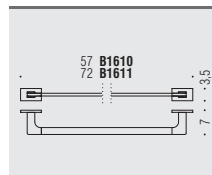

B1610 - B1611
Porta salvietta
Towel holder