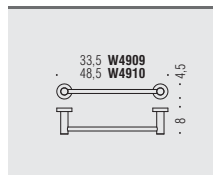

W4909 - W4910
Porta salvietta
Towel holder