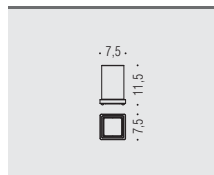

B1602

Porta bicchiere
Glass holder

B9316

Spandisapone (L 0,31)
Soap dispenser

LC27

Appenditutto
Hook

B1640

**Porta sapone
d'appoggio**
Standing soap dish holder