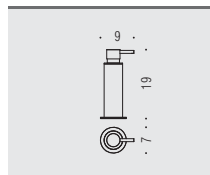

Appenditutto
Hook

W4940

Porta sapone
d'appoggio
Standing soap dish holder

W4941

Porta bicchiere
d'appoggio
Standing glass holder

W4980

Spandisapone (L 0,15)
d'appoggio
Standing soap dispenser

W4975