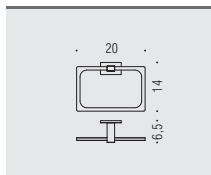

B1631
Porta salvietta
ad anello
Ring towel holder