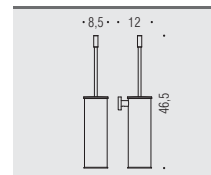

W4913
Porta salvietta doppio a snodo
 Double bar towel holder

W4908
Porta rotolo reversibile
 Reversible paper holder

W4992
Porta rotolo
 Paper holder

W4961
Porta scopino d'appoggio
 Standing brush holder