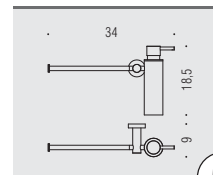

Appenditutto
Hook

W4940

Porta sapone
d'appoggio
Standing soap dish holder

W4941

Porta bicchiere
d'appoggio
Standing glass holder

W4980

Spandisapone (L 0,15)
d'appoggio
Standing soap dispenser

W4975