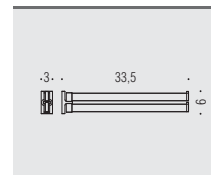

B1612
Porta salvietta doppio
a snodo
Double bar towel holder