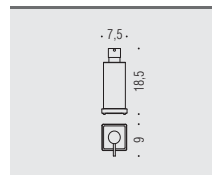

B9317

**Spandisapone (L 0,31)
d'appoggio**
Standing soap dispenser