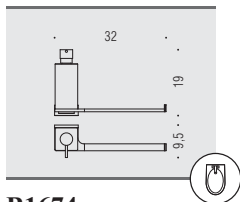

B1641

**Porta bicchiere
d'appoggio**
Standing glass holder

B9317

**Spandisapone (L 0,31)
d'appoggio**
Standing soap dispenser

LC37

Appenditutto
Hook

B1674
Spandisapone (L 0,31)
e porta salvietta per bidet
 Soap dispenser and towel holder