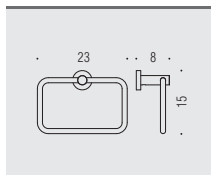

W4931
Porta salvietta ad anello
Ring towel holder