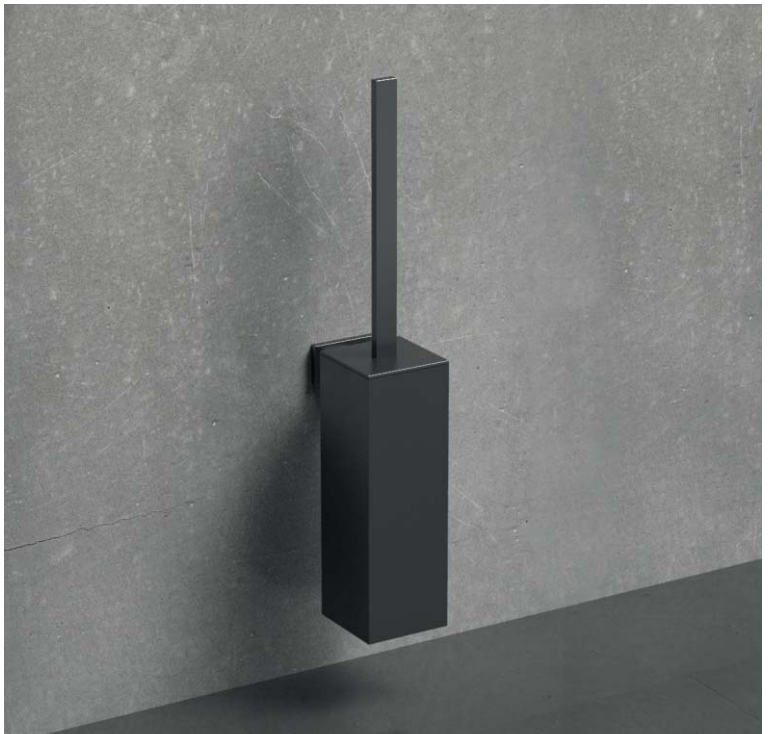

Grafite Mat

03

Finitura sobria e innovativa, rappresenta il gusto di una personalità moderna e aperta alle novità. Di colore grigio scuro, l'effetto satinato la rende una tonalità ideale per ambienti moderni e dallo stile urbano.

A sober and innovative finish, representing the taste of a modern personality and open to new things. Dark gray in color, the satin effect makes it an ideal shade for modern and urban-style atmospheres.

Luca Colombo

Look

B1601

04

B1609 - B1610 - B1611

B9316

B1607

W4931

Finitura lucida, glamour ed esclusiva, esprime l'eleganza in chiave moderna. Con i suoi riflessi metallici esalta il design del prodotto, risultando particolarmente adatta per ambienti sofisticati.

A shining, glamorous and exclusive finish, expressing elegance in a modern way. With its metallic reflections it enhances the design of the product, making it particularly suitable for sophisticated environments.