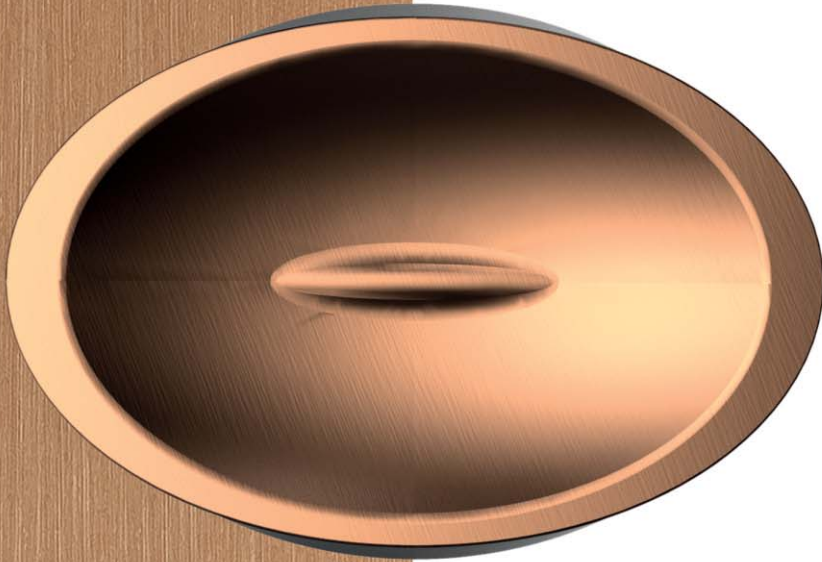

Grafite Mat

03

Finitura sobria e innovativa, rappresenta il gusto di una personalità moderna e aperta alle novità. Di colore grigio scuro, l'effetto satinato la rende una tonalità ideale per ambienti moderni e dallo stile urbano.

12

W4909

W4902

W4961 - W4962

Plus

Piet Billekens

Vintage Mat

15