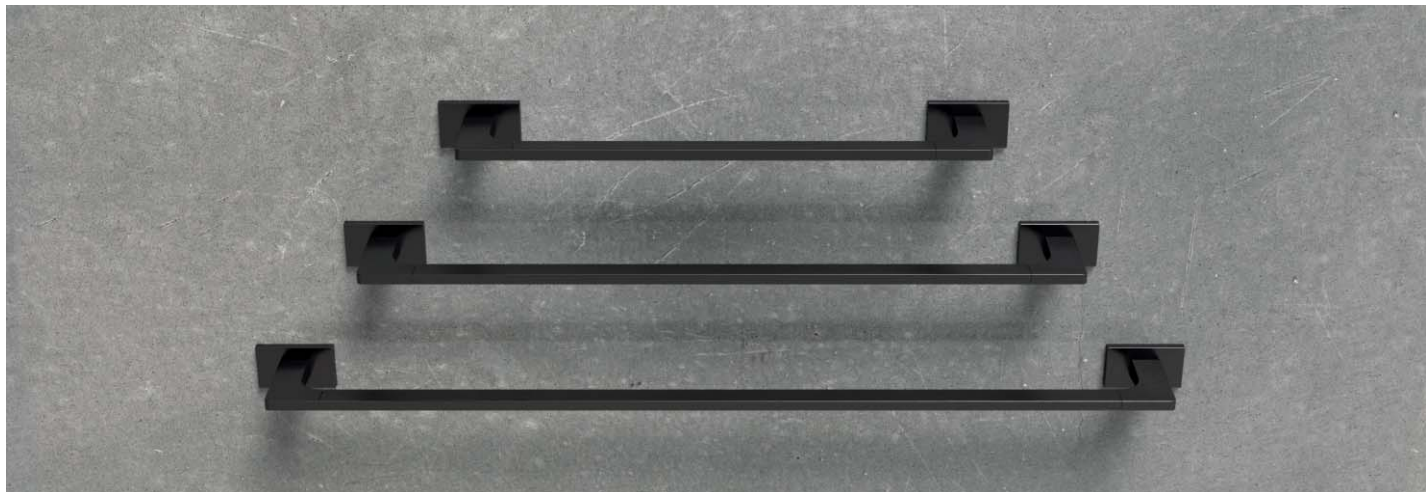

B1601

04

B1609 - B1610 - B1611