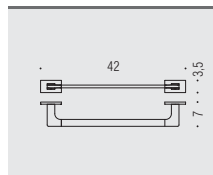

B1641

**Porta bicchiere
d'appoggio**
Standing glass holder

B9317

**Spandisapone (L 0,31)
d'appoggio**
Standing soap dispenser

LC37

Appenditutto
Hook

B1674
Spandisapone (L 0,31)
e porta salvietta per bidet
 Soap dispenser and towel holder